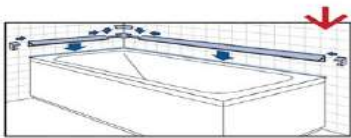

Διατίθενται σε χρώματα γκρι-λευκό-μπεζ-πράσινο
Available in grey-white-beige-green

Λαβές χρωμίου/τεμ-Bathtubs handles chrome/pc

Αρμικάλυπτρο
μπανιέρας
bathtub battens

Θυρίδα επίσκεψης
access panel

Ράδιο με 2 ηχεία, για όλες
Τις μπανιέρες
Radio with two speakers
For bathtubs