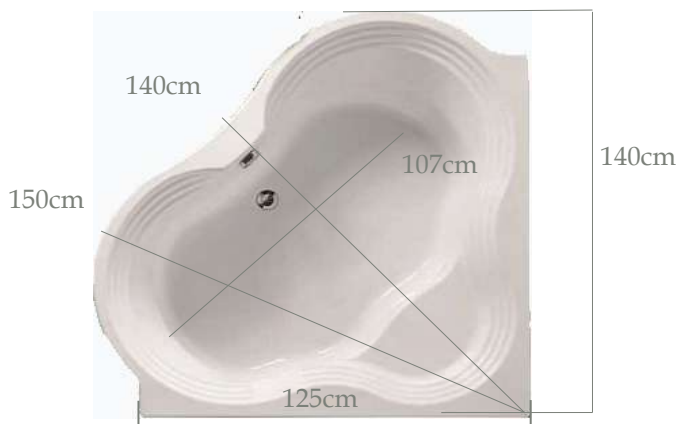

Natalia 1.40 x 1.40

Ύψος/Height: 43cm-Βάθος 41cm
Ύψος με ποδιά : height with panel 58cm

Page 124