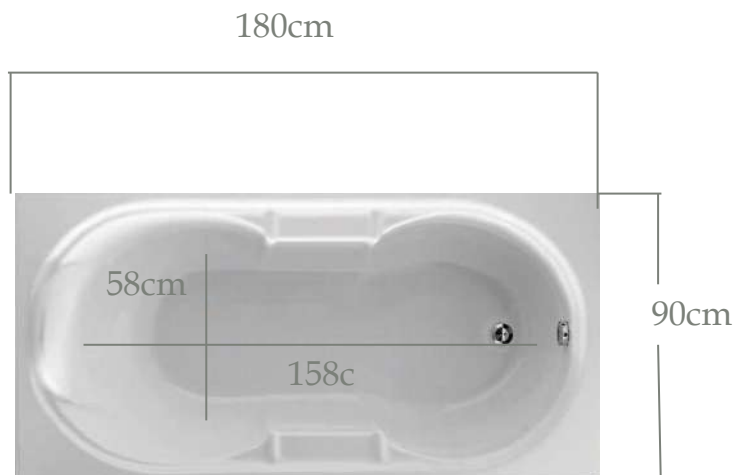

Page 26

Beatrice 1.90x1.00

Υψος/Height: 45 cm-Βάθος 43 cm

Υψος με ποδιά : height with panel 65cm

Page 30

Artemis 1.80x0.90

Υψος/Height: 50cm-Βάθος 48cm

Υψος με ποδιά : height with panel 60cm