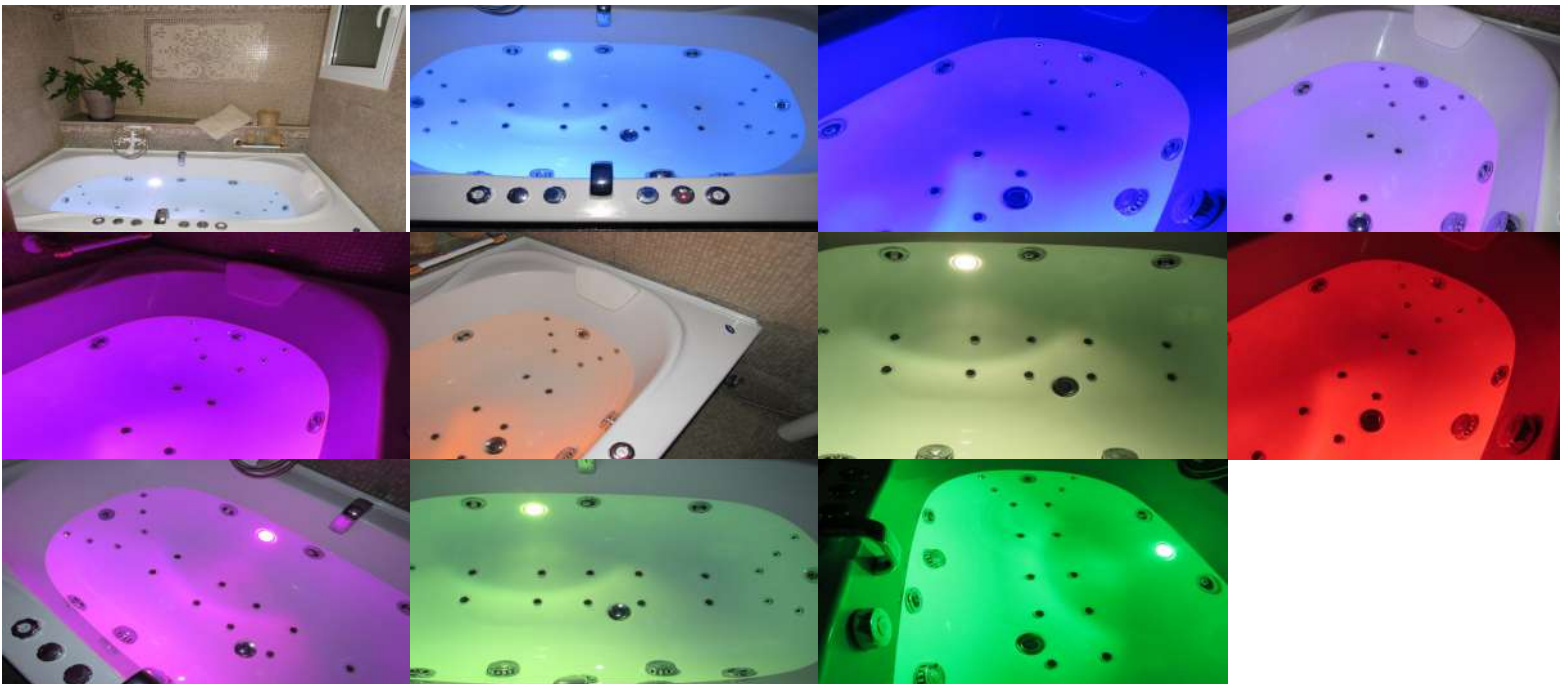

ΤΡΟΠΟΣ ΧΡΗΣΗΣ

Η χρωματοθεραπεία στο υδρομασάζ επιτυγχάνεται με την τοποθέτηση συσκευής που διοχετεύει φωτισμό με φίλτρα χρώματος στην μπανιέρα. Ο λούόμενος έχει τη δυνατότητα της ενεργοποίησης ή απενεργοποίησης του συστήματος, καθώς και της επιλογής του επιθυμητού χρώματος, με τη χρήση ειδικού διακόπτη (μπουτόν), ο οποίος είναι τοποθετημένος σε κατάλληλο σημείο της μπανιέρας. Η χρωματοθεραπεία χρησιμοποιεί βασικά χρώματα: το λευκό, **το σιέλ**, **το μπλε**, **το φούξια**, **το κόκκινο**, **το πράσινο**, **το πορτοκαλί**, **το κίτρινο**, **το ιώδες-μενεξεδί** και άλλα χρώματα.

CHROMO THERAPY

Chromo therapy is easy, pleasant, of course completely painless and most of all without any side effects. It is based on the perception that each of the existing colors of the spectrum acts on specific parts of the human organism resulting in the person's physical and mental health.

WAY OF USE

Chromo therapy in hydro-massage is achieved by installing a device in the bathtub that channels light through color filters. The bather has the option of activating or deactivating the system, as well as choosing the desired color with the use of a switch (button) placed on the bathtub at a suitable place. In Chromo therapy 6 basic colors are used: **red**, **orange**, **yellow**, **blue**, **green** and **violet** but also white, **fuchsia**, **light blue** and other colors as well.