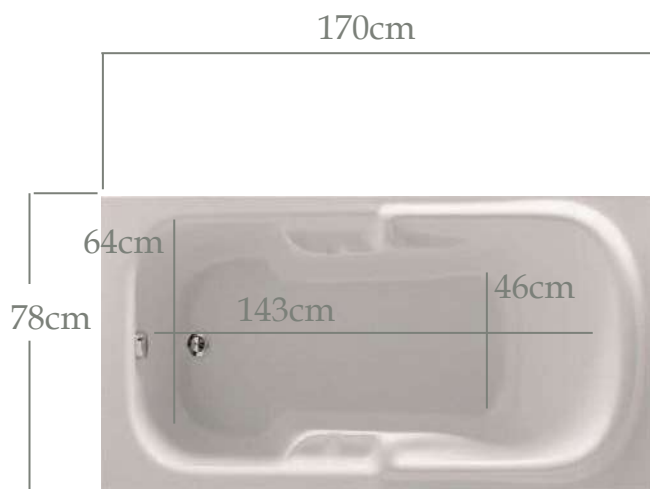

Ira 1.70x0.80

Ύψος/Height: 44cm-Βάθος 42cm

Ύψος με ποδιά : height with panel 56cm

Page 54