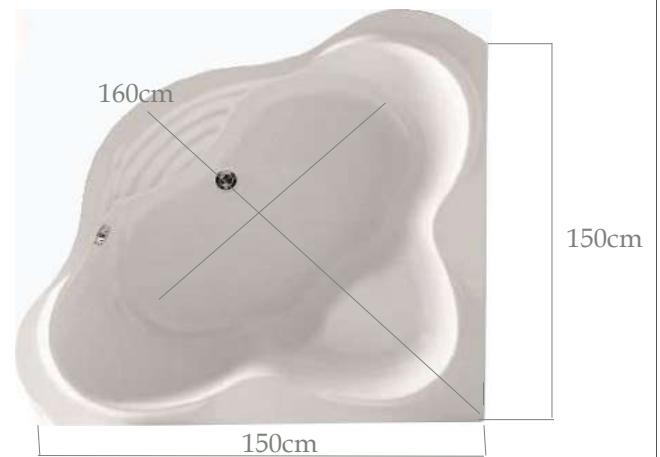

Ύψος με ποδιά :height with panel 61cm

Page 90

Frida 1.65 x 0.95

Ύψος/Height: 45 cm-Βάθος 43 cm

Ύψος με ποδιά : height with panel 61 cm

Page 94

Ariadne- Eva 1.55 x 0.95

Ύψος/Height: 42 cm-Βάθος 40 cm

Ύψος με ποδιά : height with panel 58 cm

Page 102

Amaryllis 1.50 x 1.50

Ύψος/Height: 46 cm-Βάθος 44cm

Ύψος με ποδιά : height with panel 61cm

Page 108

Antzuleta 1.50 x 1.50

Ύψος/Height: 47cm-Βάθος 45cm

Ύψος με ποδιά : height with panel 58cm

Page 112

Arrieta 1.20 x 1.20

Ύψος/Height: 45 cm-Βάθος 43cm

Ύψος με ποδιά : height with panel 60cm

Page 116

Arrieta 1.30 x 1.30

Ύψος/Height: 45 cm-Βάθος 43cm

Ύψος με ποδιά : height with panel 60cm

Page 116

Arrieta 1.45 x 1.45

Ύψος/Height: 45 cm-Βάθος 43cm
Ύψος με ποδιά : height with panel 60cm

Page 116

Silvana 1.40 x1.40

Ύψος/Height: 42 cm-Βάθος 40 cm
Ύψος με ποδιά : height with panel 59cm