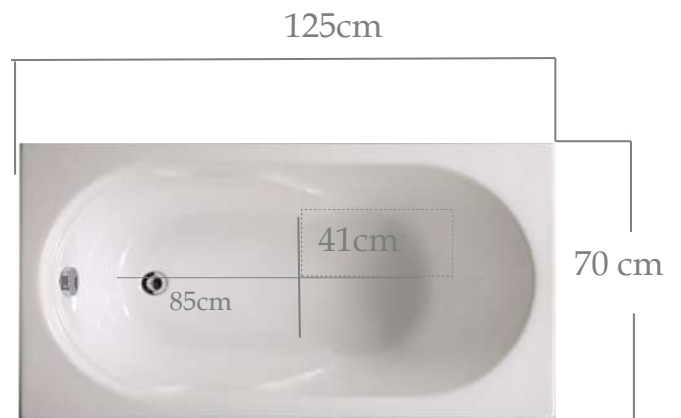

Κλιο 1.25 x0.70

Ύψος/Height: 44 cm-Βάθος 42 cm
Ύψος με ποδιά : height with panel 60 cm

Page 82