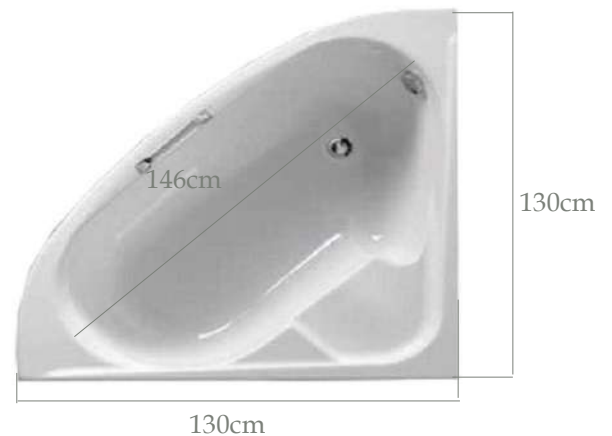

Ύψος με ποδιά : height with panel 58 cm

Page 102

Amaryllis 1.50 x 1.50

Ύψος/Height: 46 cm-Βάθος 44cm

Ύψος με ποδιά : height with panel 61cm

Page 108

Antzuleta 1.50 x 1.50

Ύψος/Height: 47cm-Βάθος 45cm

Ύψος με ποδιά : height with panel 58cm

Page 112

Arrieta 1.20 x 1.20

Ύψος/Height: 45 cm-Βάθος 43cm

Ύψος με ποδιά : height with panel 60cm

Page 116

Arrieta 1.30 x 1.30

Ύψος/Height: 45 cm-Βάθος 43cm

Ύψος με ποδιά : height with panel 60cm

Page 116

Arrieta 1.45 x 1.45

Ύψος/Height: 45 cm-Βάθος 43cm
Ύψος με ποδιά : height with panel 60cm

Page 116

Silvana 1.40 x1.40

Ύψος/Height: 42 cm-Βάθος 40 cm
Ύψος με ποδιά : height with panel 59cm