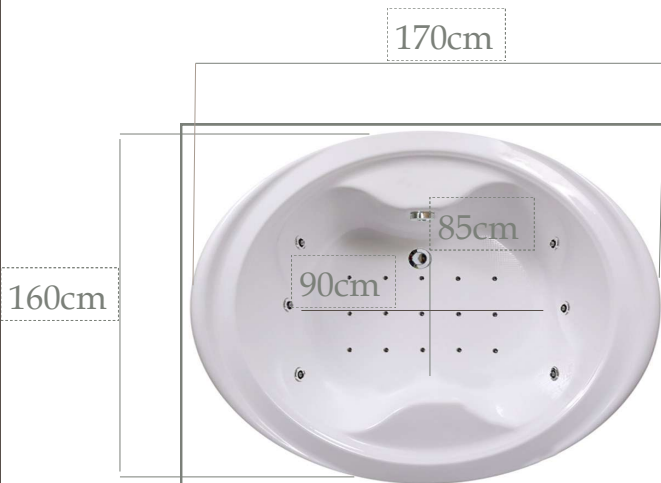

Erato 1.70x1.60

Ύψος/Height: 43 cm- Βάθος / Depth : 41 cm

Ύψος με ποδιά : height with panel 57cm

Aria 2.12x1.60

Ύψος/Height: 43 cm-Βάθος 41 cm

Ύψος με ποδιά : height with panel 67cm

dimensions

Page 10