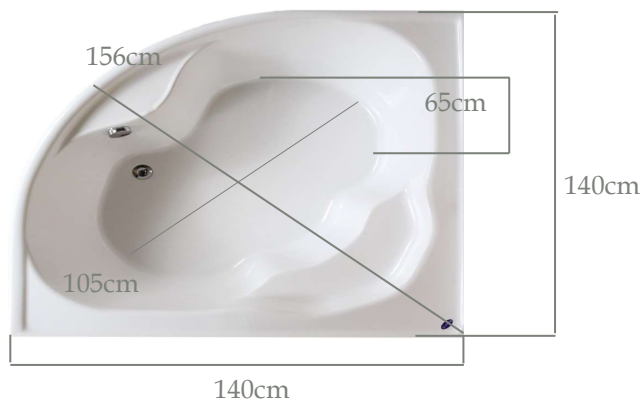

Ύψος με ποδιά : height with panel 58cm

Page 112

Arrieta 1.20 x 1.20

Ύψος/Height: 45 cm-Βάθος 43cm

Ύψος με ποδιά : height with panel 60cm

Page 116

Arrieta 1.30 x 1.30

Ύψος/Height: 45 cm-Βάθος 43cm

Ύψος με ποδιά : height with panel 60cm

Page 116

Arrieta 1.45 x 1.45

Ύψος/Height: 45 cm-Βάθος 43cm
Ύψος με ποδιά : height with panel 60cm

Page 116

Silvana 1.40 x1.40

Ύψος/Height: 42 cm-Βάθος 40 cm
Ύψος με ποδιά : height with panel 59cm

Page 120

Natalia 1.40 x 1.40

Ύψος/Height: 43cm-Βάθος 41cm
Ύψος με ποδιά : height with panel 58cm

Page 124

Joanna 1.25 x 1.25

Ύψος/Height: 44cm-Βάθος 42 cm
Ύψος με ποδιά : height with panel 55cm

Page 128

Elina 1.05 x 1.05

Ύψος/Height: 36 cm-Βάθος 34 cm

Ύψος με ποδιά : height with panel 54cm

Page 132

Ντουζιέρα τετράγωνη 0.80 x 0.80 - 0.90 x 0.90

Ύψος/Height: 13cm-Βάθος 11cm

Ύψος με ποδιά : height with panel 28cm

Page 138

Ντουζιέρα γωνιακή 0.80 x 0.80 – 0.90 x 0.90