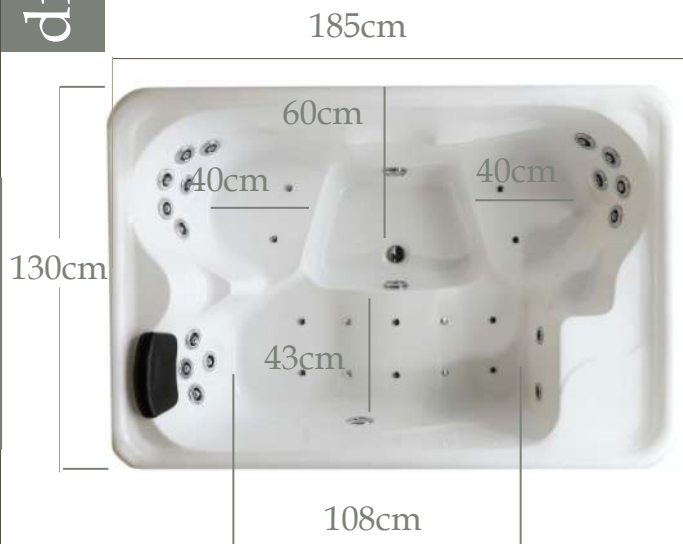

Mara 1.85x1.30

Ύψος/Height: 65 cm-Βάθος 63 cm

Ύψος με ποδιά : height with panel 86cm