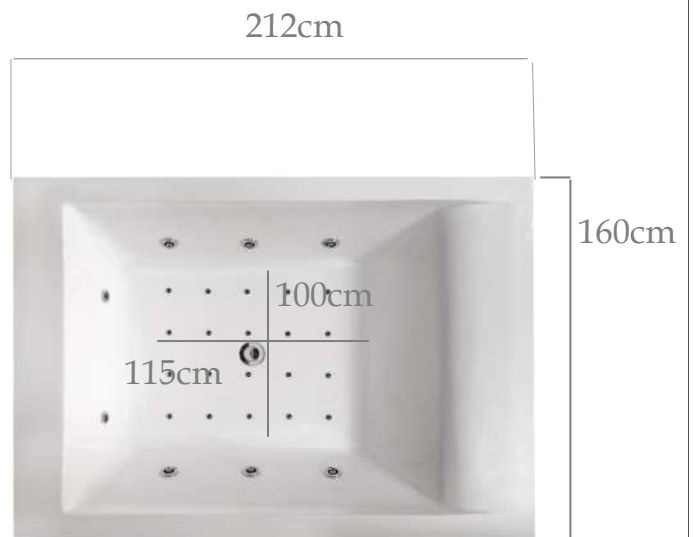

Erato 1.70x1.60

Ύψος/Height: 43 cm- Βάθος / Depth : 41 cm

Ύψος με ποδιά : height with panel 57cm

Aria 2.12x1.60

Ύψος/Height: 43 cm-Βάθος 41 cm

Ύψος με ποδιά : height with panel 67cm

dimensions

Page 10