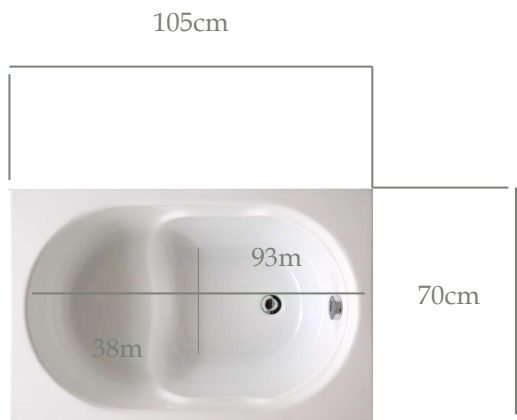

Ύψος/Height: 44 cm-Βάθος 42 cm
Ύψος με ποδιά : height with panel 60 cm

Page 82

Klio 1.20 - 1.05 x 0.70

Ύψος/Height: 44 cm-Βάθος 42 cm

Ύψος με ποδιά : height with panel 60 cm

Page 86

Virna 1.65 x 0.95

Ύψος/Height: 45 cm-Βάθος 43 cm